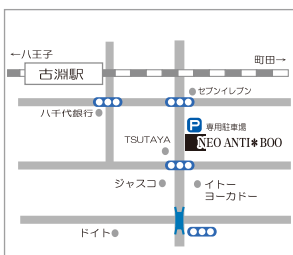

hair design
NEO ANTI*BOO

当店のホームページをご覧になって頂き、誠にありがとうございます。
こちらのチラシをプリントして頂き、お店にお持ちになって頂きますと、クーポン券として、お使い頂けます。是非、ご利用ください。

ご利用対象者

初めてご来店の方

開催店舗

* 古淵店 * 中央林間店 * 矢部店
* 小田急相模原店 * さがみ野店

特典内容

メンバー初回入会費が ¥1,365 → ¥0 になります。
当日からメンバーズプライスにて1年間ご利用できます。

携帯でもOK!

QRコードにてアクセスした
ページを見せるだけ!

スタッフ一同、ご来店お待ちしております。

古淵店
相模原市南区古淵3-12-12
042-776-7717

中央林間店
大和市中央林間4-5-9
046-277-0203

矢部店
相模原市中央区矢部3-17-15
042-776-0005

小田急相模原店
相模原市南区松ヶ枝町25-7
042-765-0558

さがみ野店
海老名市東柏ヶ谷2-29
046-233-1205