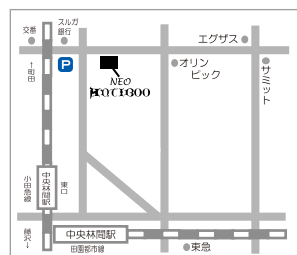

hair design
NEO ANTI*BOO

当店のホームページをご覧になって頂き、誠にありがとうございます。
こちらのチラシをプリントして頂き、お店にお持ちになって頂きますと、クーポン券として、お使い頂けます。是非、ご利用ください。

ご利用対象者

初めてご来店の方

開催店舗

* 古淵店 * 中央林間店 * 矢部店
* 小田急相模原店 * さがみ野店

特典内容

メンバー初回入会費が ¥1,365 → ¥0 になります。
当日からメンバーズプライスにて1年間ご利用できます。

携帯でもOK!

QRコードにてアクセスした
ページを見せるだけ!

スタッフ一同、ご来店お待ちしております。

古淵店
相模原市南区古淵3-12-12
042-776-7717

中央林間店
大和市中央林間4-5-9
046-277-0203

矢部店
相模原市中央区矢部3-17-15
042-776-0005

小田急相模原店
相模原市南区松ヶ枝町25-7
042-765-0558

さがみ野店
海老名市東柏ヶ谷2-29
046-233-1205